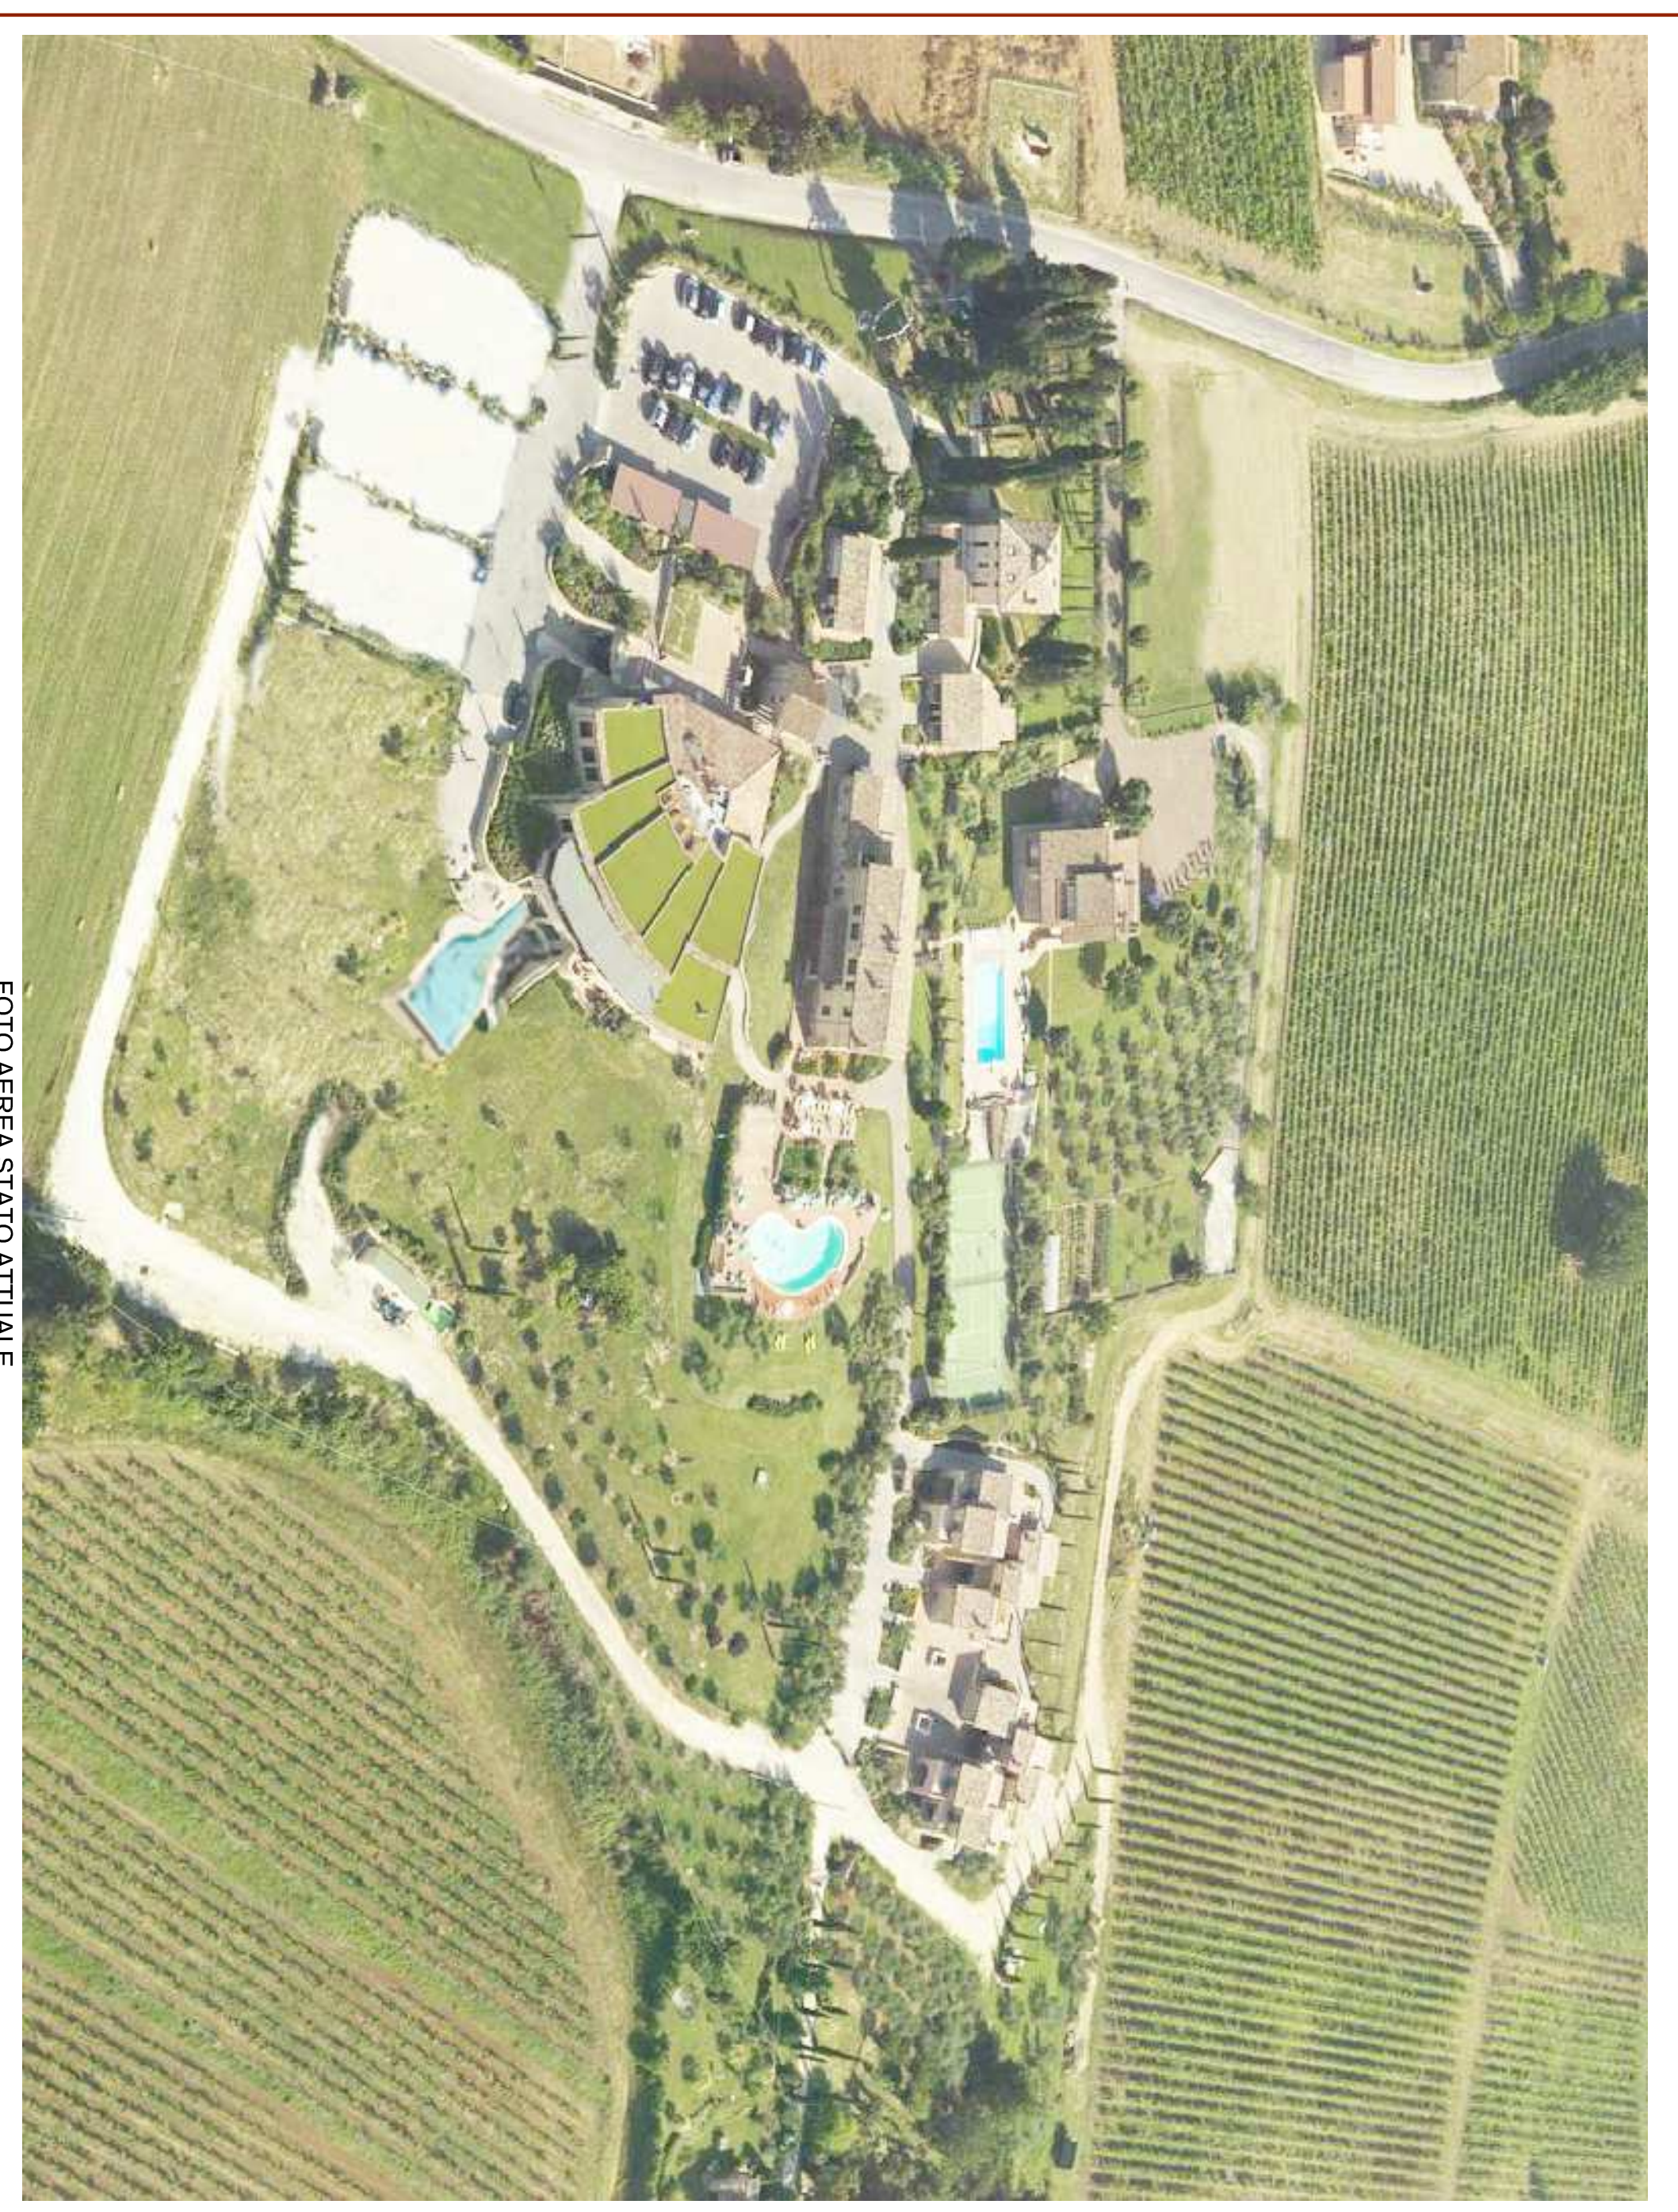

FOTO AEREA STATO ATTUALE