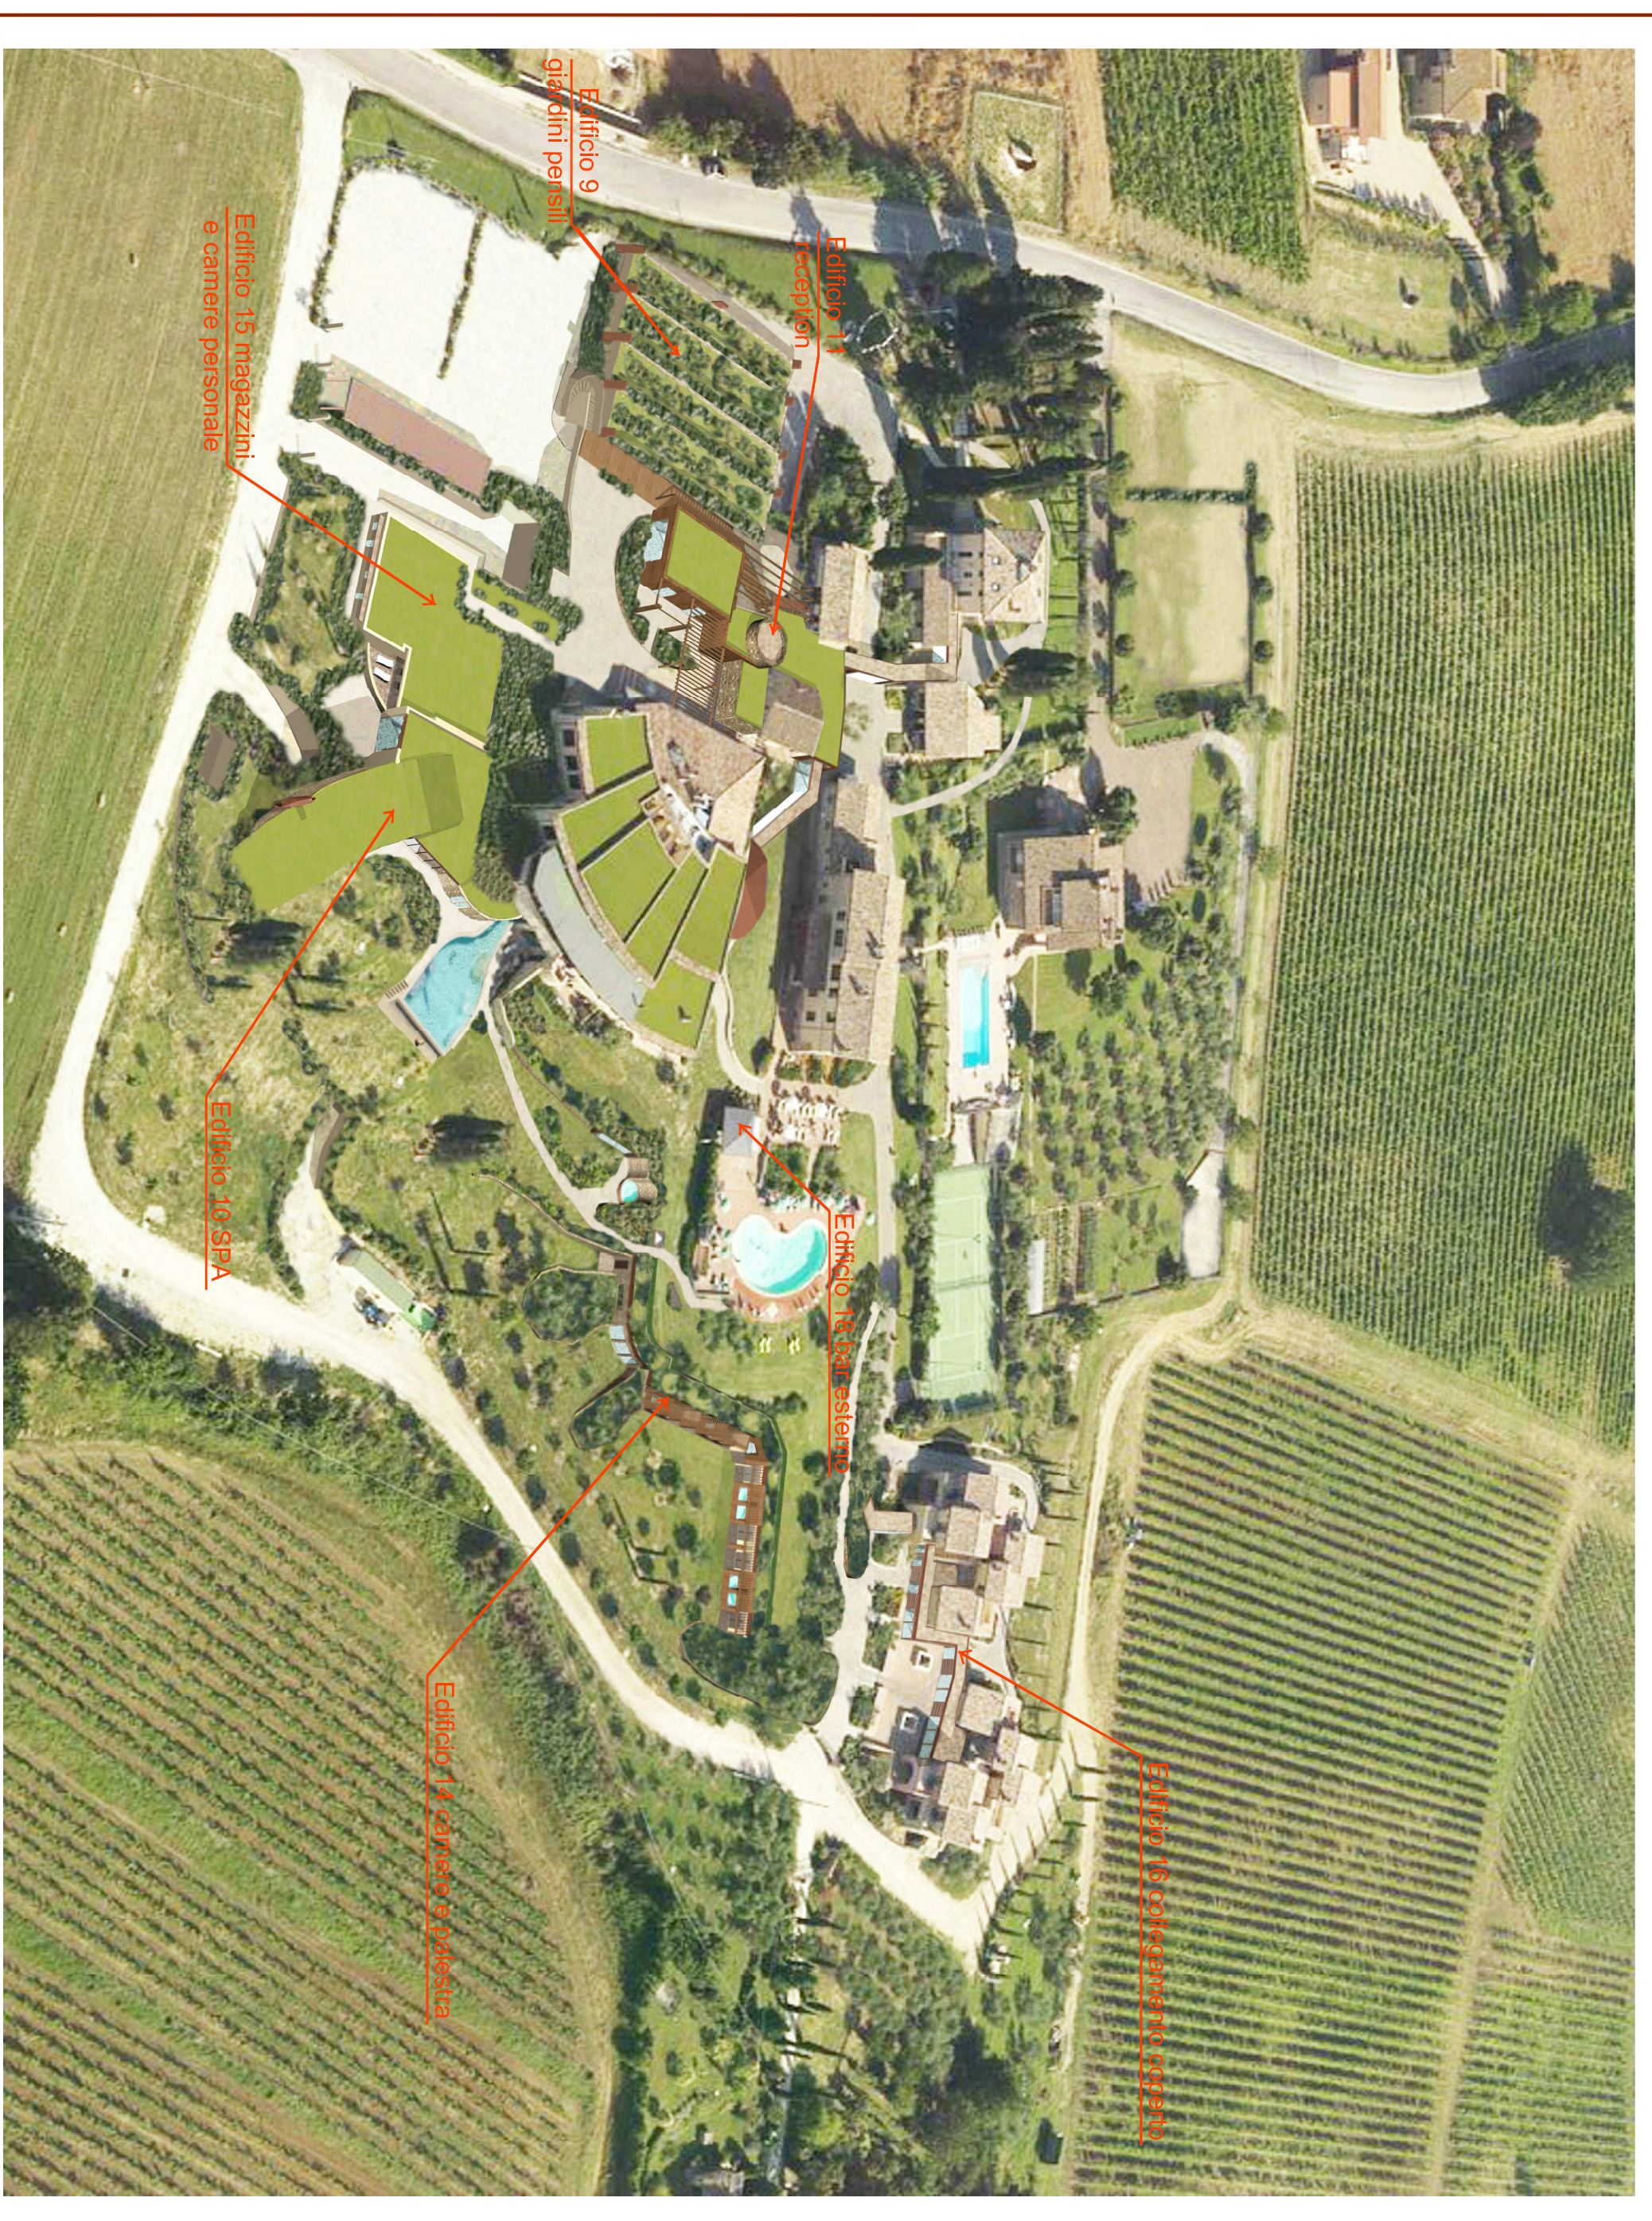

FOTO AEREA STATO ATTUALE

FOTO AEREA STATO DI PROGETTO