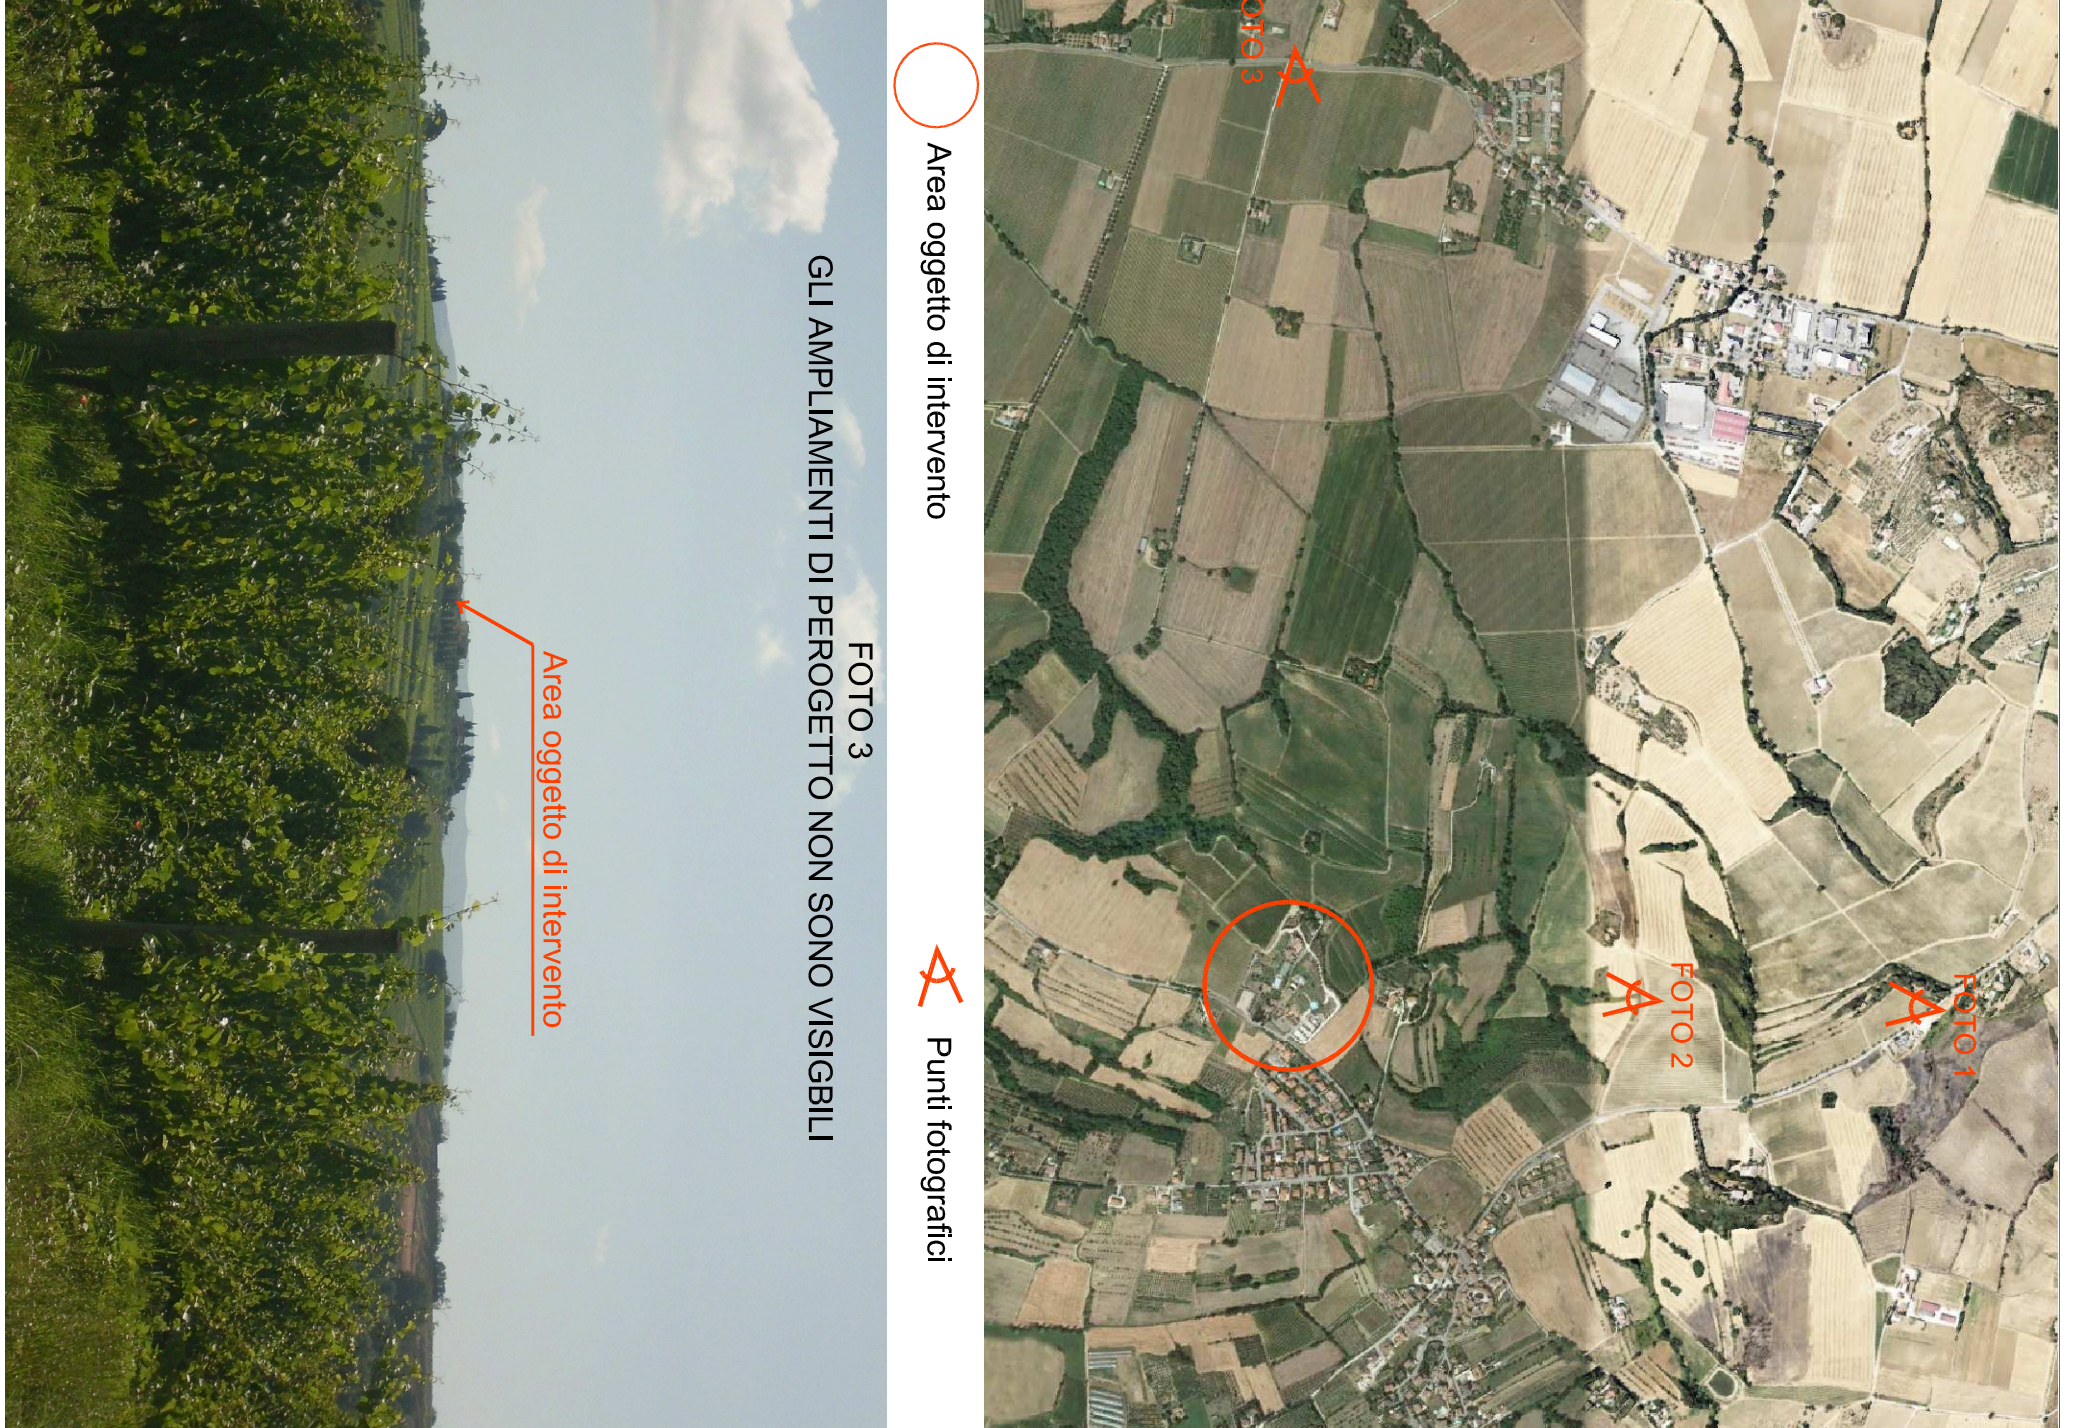

S.U.A.P.E.

Società Unica per la Realizzazione di Infrastruttura Edilizia

BORGO BRUFA SPA RESORT

Soc. Borgo Brufa S.r.l.

Torgiano Loc. Brufa Via del Colle, 38

FOFOLIO

REDAZIONE

PP. 08

FOTONSEGNERMENTI
(STATO ATTUALE E PROGETTO)

FOTOCOPIA

SIGLE ELABORATI

LA 00	Urbanistica
PA 00	Progettazione urbanistica
PI 00	Progettazione urbanistica
TE 00	Progettazione urbanistica
RE 00	Progettazione urbanistica
PI 00	Progettazione urbanistica
ST 00	Progettazione urbanistica

Architettura Fusto Ceili
Architettura Silvia Giamelli
P.L. Elisavisa Regni
Godolga Simona Simone
Borghetti Mario Lucarelli
Ingegner Mauro Fiorini

Area oggetto di intervento

Punti fotografici

FOTO 3

GLI AMPLIAMENTI DI PROGETTO NON SONO VISIBLE

Area oggetto di intervento