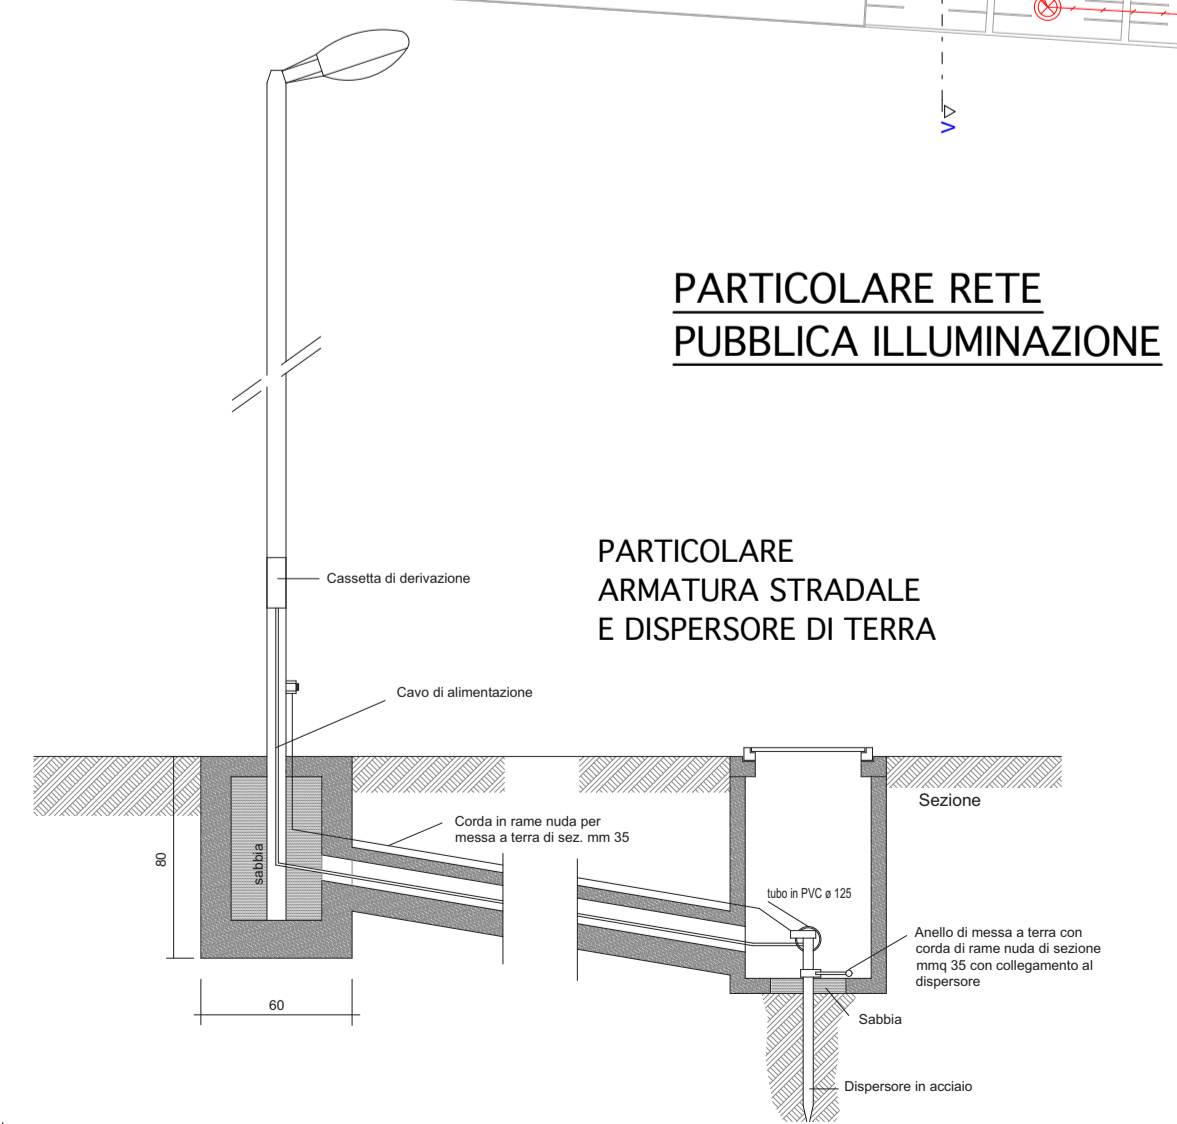

PARTICOLARE RETE PUBBLICA ILLUMINAZIONE

PARTICOLARE POSA DELLE TUBAZIONI

- LEGENDA**
- LINEA TELEFONICA AEREA
 - LINEA ENERGIA ELETTRICA AEREA
 - LINEA TELEFONICA INTERRATA
 - LINEA ENERGIA ELETTRICA INTERRATA
 - LINEA TELEFONICA INTERRATA RETE INTERNA AL COMPLESSO
 - LINEA ENERGIA ELETTRICA INTERRATA RETE INTERNA AL COMPLESSO
 - PUBBLICA ILLUMINAZIONE
 - PALI LINEA ELETTRICA AEREA

COMUNE DI TORGIANO		
LOCALITA'	FERRIERA	
PROPRIETA'	O.M.G. Officine Meccaniche Galletti S.r.l. Etruria Leasing S.p.a.	PIANO ATTUATIVO PA 5
REALIZZAZIONE CENTRO ARTIGIANALE - INDUSTRIALE in loc. Ferriera		
SCALA	1:1000	PLANIMETRIA IMPIANTI LINEE TELEFONICA E ELETTRICA PARTICOLARI
PERUGIA II	Settembre 2017	
OPERATORE	STUDIO GRG	