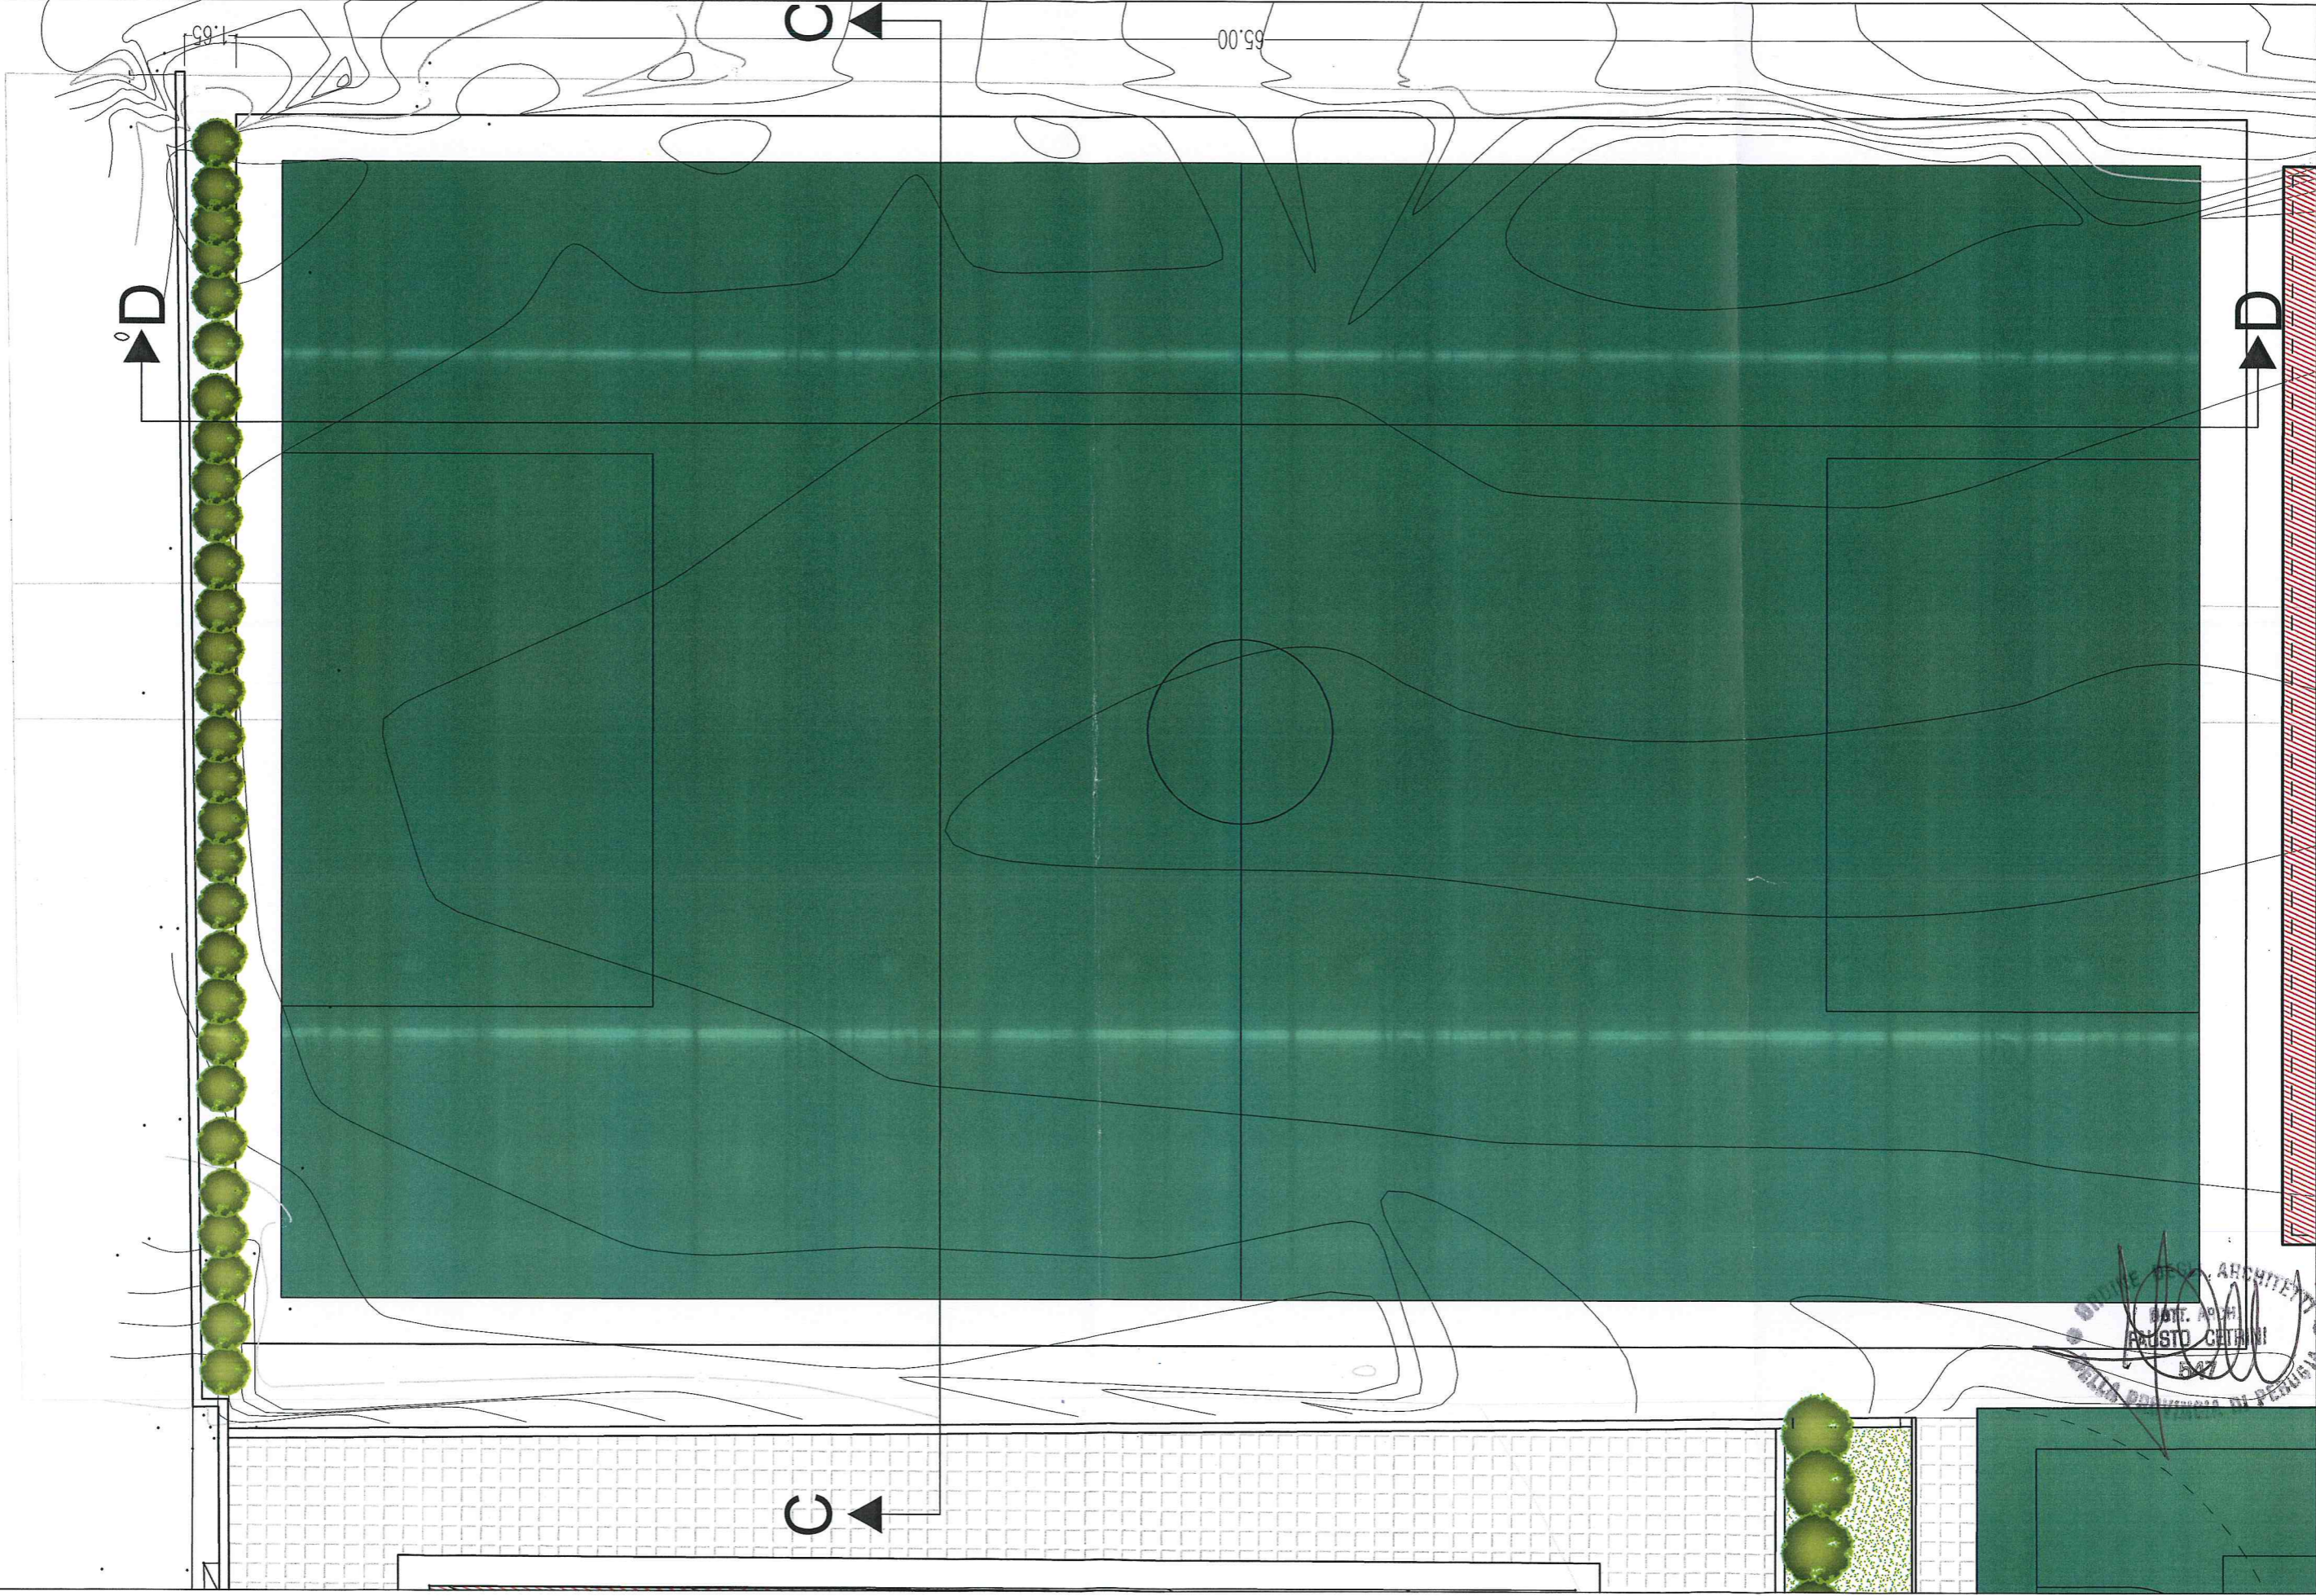

Planimetria scala 1:200  
stato di progetto

SEZIONI scala 1:200

SEZIONE C-C

SEZIONE D-D

ORDINE DEGLI ARCHITETTI  
DOTT. ARCH.  
FALUATO DETHM  
1987  
NELLA PROVINCIA DI PAVIA